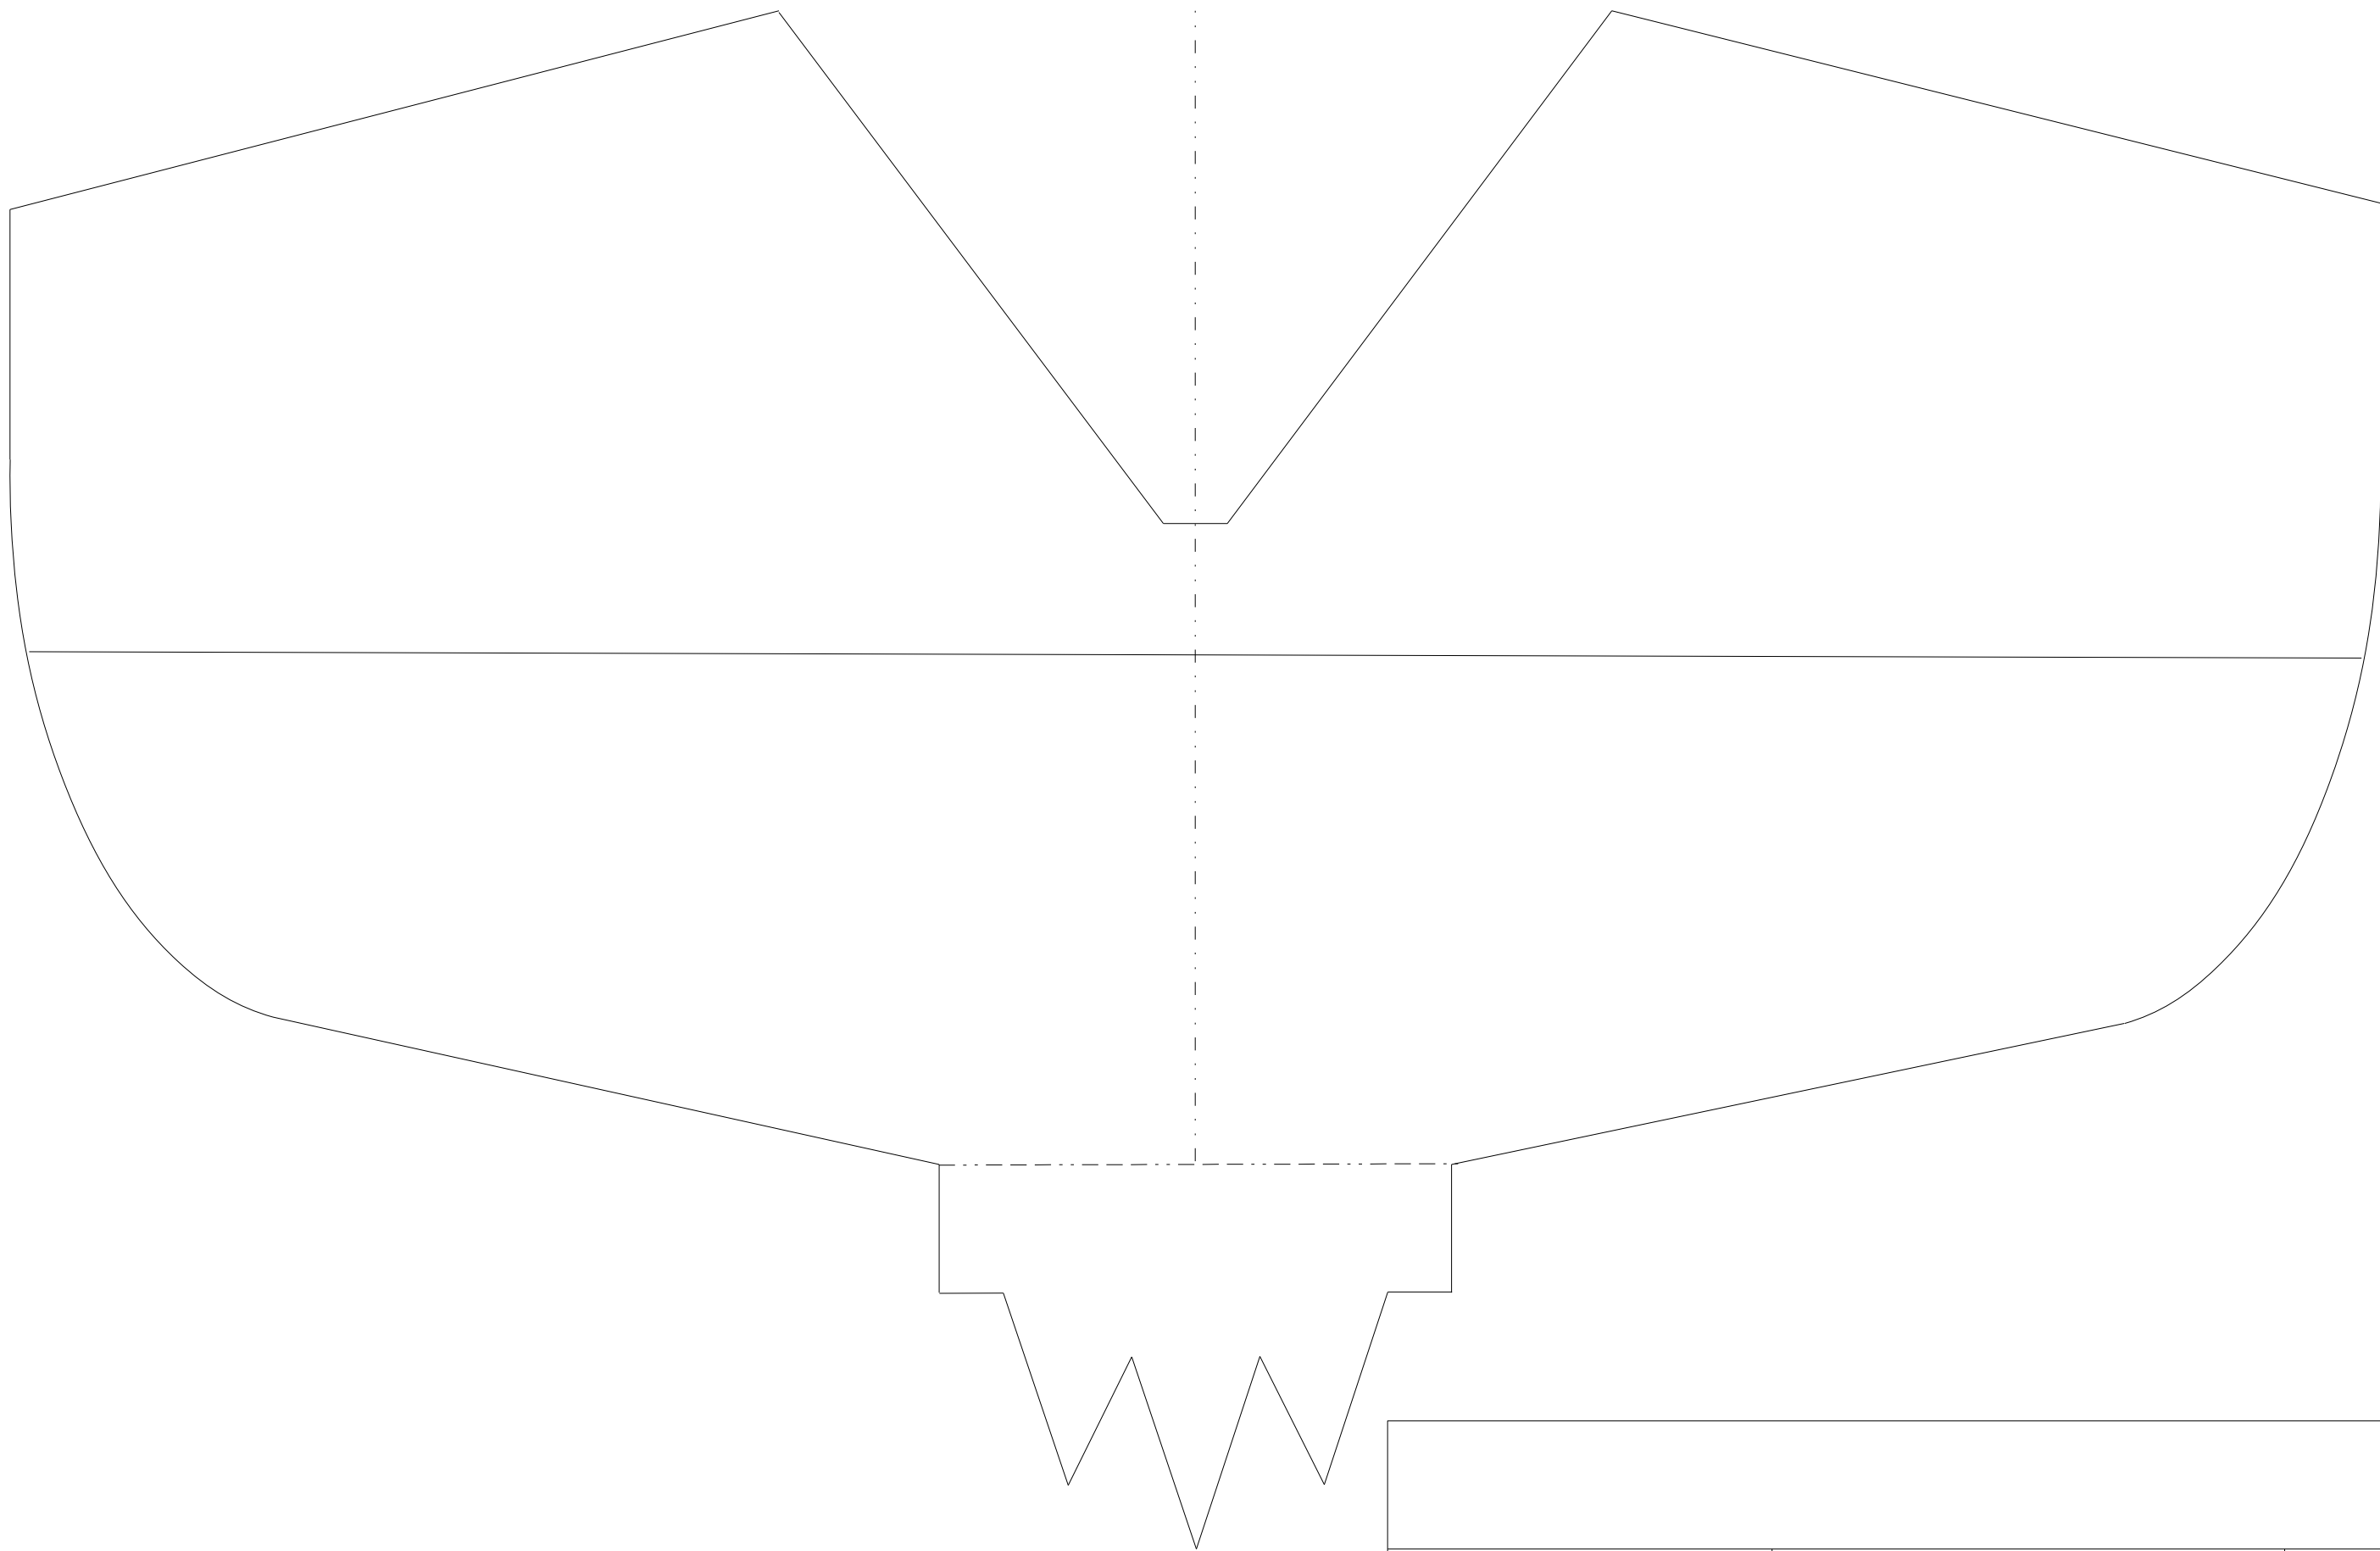

Envergure : 88cm
Longueur : 90cm
Poids recherché : 160 à 200g
Moteur : Brushless 2803/52
Controlleur : 6A
Batterie : 7,4V 360mA
Hélice : Slow flyer 8x4,3
Servos : 4,7g

SPLACH 3 D

SPLACH 3D

Fuselage (plaque horizontale)
En 2 pièces

Format : A3
Page 1 / 6

SPLACH 3D	Stabilisateur horizontal	Format : A3
		Page 1 /6