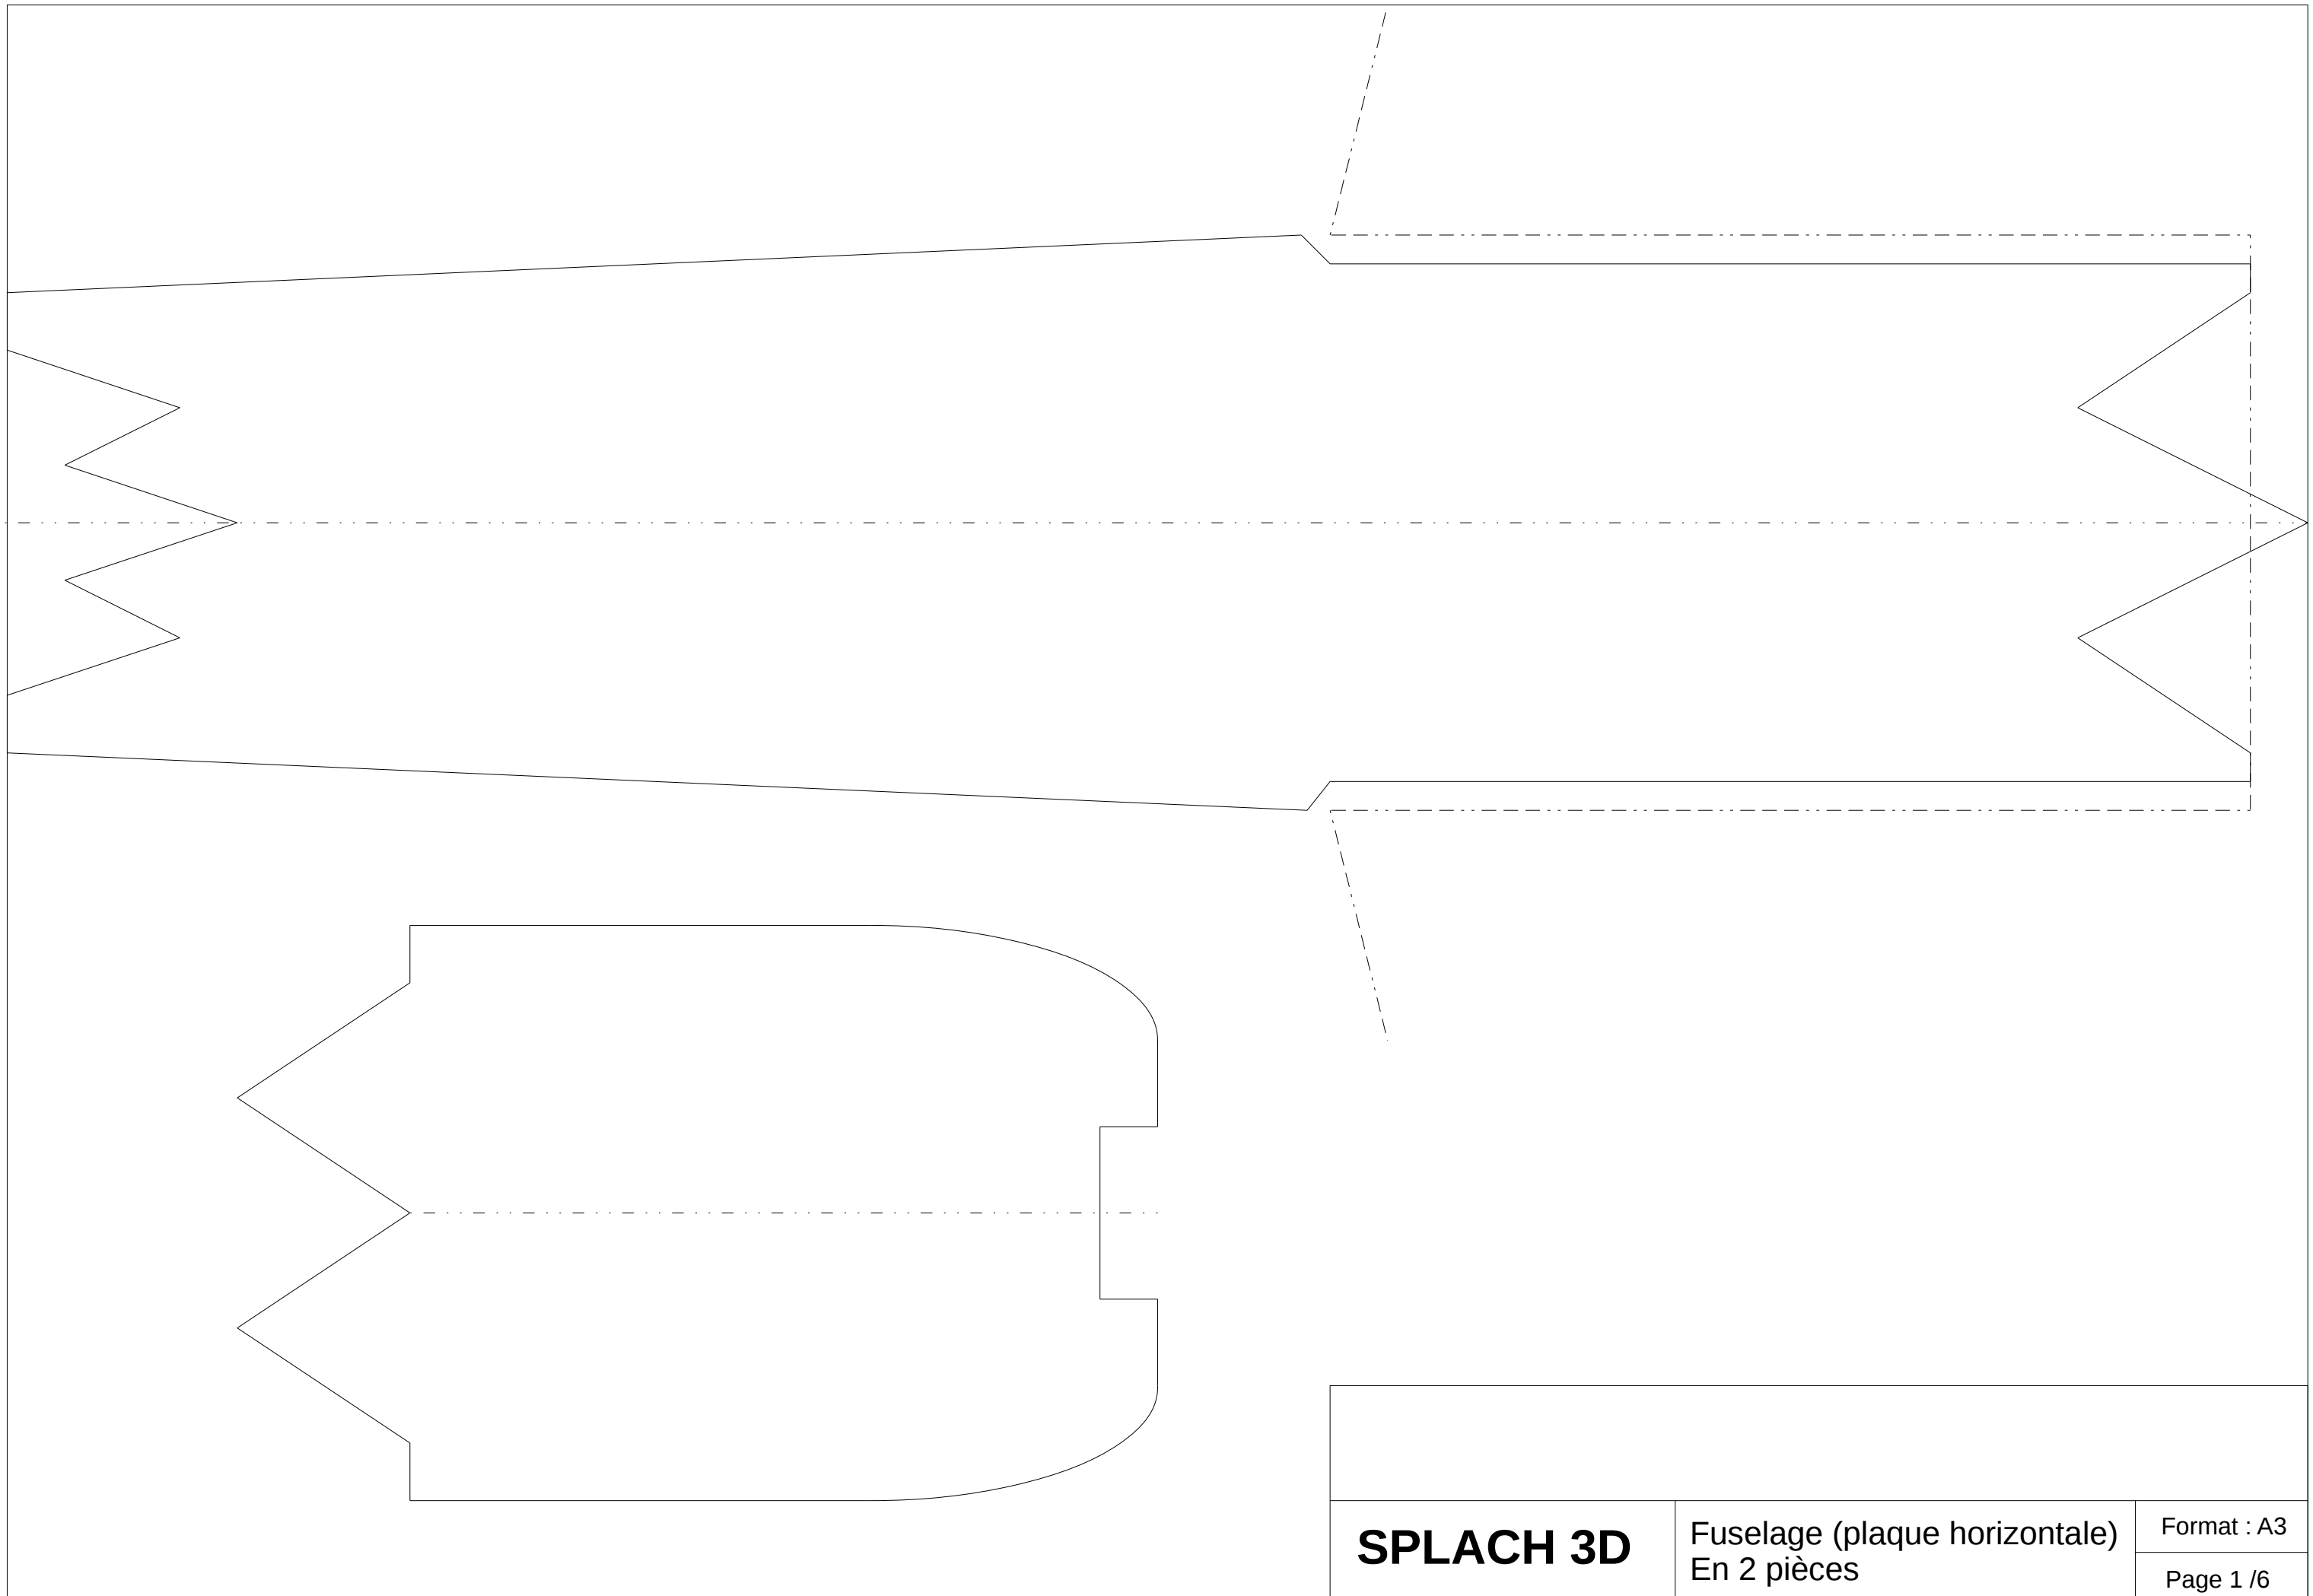

Envergure : 88cm
Longueur : 90cm
Poids recherché : 160 à 200g
Moteur : Brushless 2803/52
Controlleur : 6A
Batterie : 7,4V 360mA
Hélice : Slow flyer 8x4,3
Servos : 4,7g

SPLACH 3 D

SPLACH 3D

Fuselage (plaque horizontale)
En 2 pièces

Format : A3
Page 1 / 6

SPLACH 3D	Stabilisateur horizontal	Format : A3
		Page 1 /6